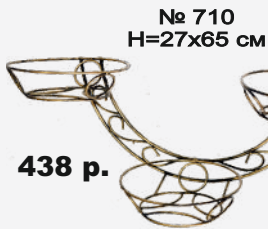

№ 081
H=26x60 см

1388 р.

№ 080
H=26x80 см

1575 р.

№ 064
L= 20x16 см

128 р.

ПОДСТАВКИ НАСТЕННЫЕ

Опоры для растений

№1466
Кустодержатель
H=150x60 см

1445 р.

№1464
Кустодержатель
H=150x42 см

1243 р.

№1463
Кустодержатель
H=100x35 см

985 р.

№1465
Кустодержатель
H=100x60 см

1298 р.