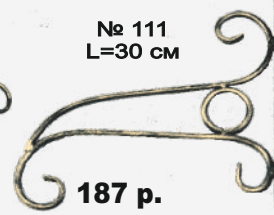

187 р.

№ 120
L=40 см

187 р.

№ 125
L=40 см

187 р.

№ 111
L=30 см

187 р.

Крепления для балконных ящиков