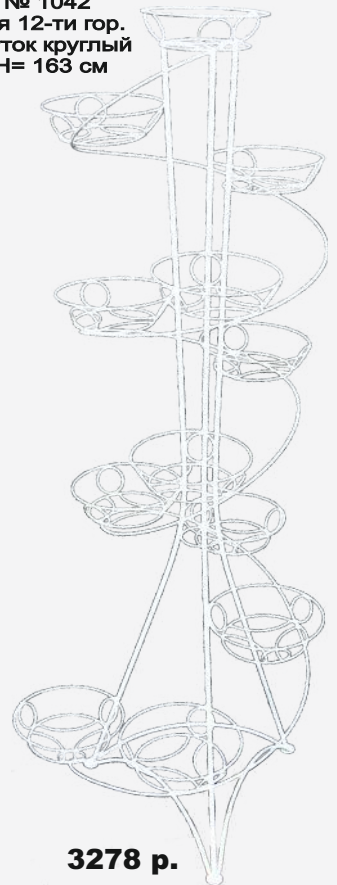

№ 1152
для 15-ти гор.
витая квадрат
H= 175 см

3988 р.

№ 1153
для 21-ти гор.
витая квадрат
H= 175 см

4591 р.

«ПРУЖИНА» пруток круглый

№ 1039
для 9-ти гор.
пруток круглый
H= 134 см

2584 р.

№ 1040
для 10-ти гор.
пруток круглый
H= 146 см

2788 р.

№ 1041
для 11-ти гор.
пруток круглый
H= 152 см

2985 р.

№ 1042
для 12-ти гор.
пруток круглый
H= 163 см

3278 р.

«ПРУЖИНА» витая квадрат

№ 1139
для 9-ти гор.
витая квадрат
H= 134 см

2845 р.