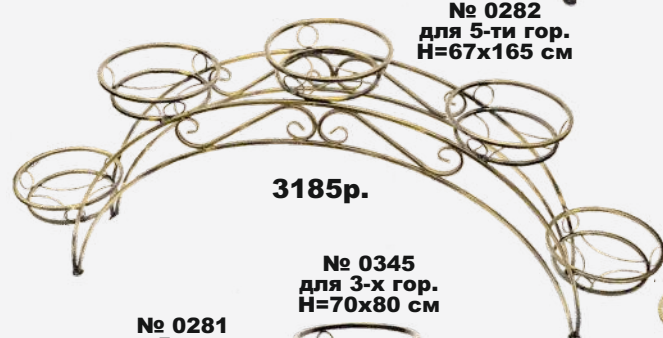

№ 0282
для 5-ти гор.
H=67x165 см