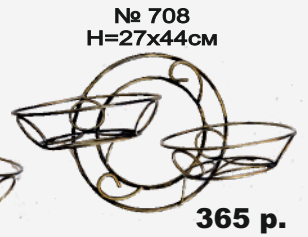

№ 081
H=26x60 см

1388 р.

№ 080
H=26x80 см

1575 р.

№ 064
L= 20x16 см

128 р.

ПОДСТАВКИ НАСТЕННЫЕ

Опоры для растений