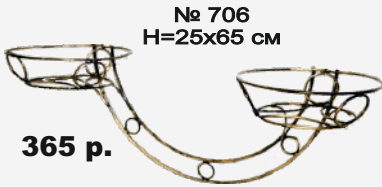

№ 081
H=26x60 см

1388 р.

№ 080
H=26x80 см

1575 р.

№ 064
L= 20x16 см

128 р.

ПОДСТАВКИ НАСТЕННЫЕ

Опоры для растений

№1466
Кустодержатель
H=150x60 см

1445 р.

№1464
Кустодержатель
H=150x42 см

1243 р.

№1463
Кустодержатель
H=100x35 см

985 р.

№1465
Кустодержатель
H=100x60 см

1298 р.