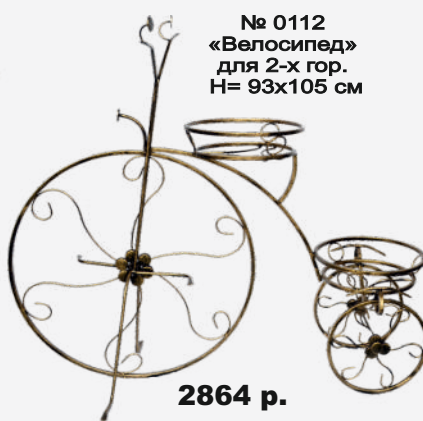

ПОДСТАВКИ САДОВЫЕ

3974 р.

3974 р.

2446 р.

2985 р.

2864 р.

2864 р.

1792 р.

2243 р.

1448 р.

1746 р.

1448 р.

745 р.

3345 р.

1783 р.

2253 р.