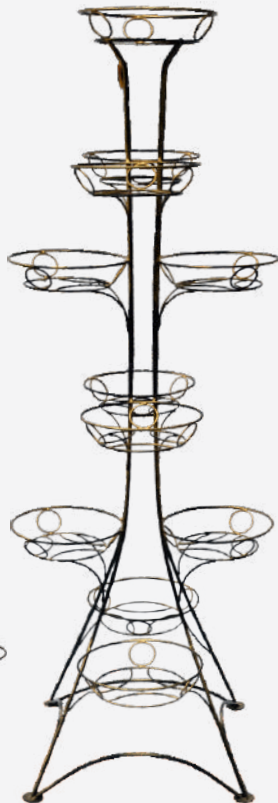

№ 1028
для 9-ти гор.
пруток круглый
H= 168 см

2833 р.

№ 1029
для 11-ти гор.
пруток круглый
H= 185 см

3149 р.

«ЭЛЕГИЯ» витая квадрат

№ 1124
для 5-ти гор.
витая квадрат
H= 137 см

2638 р.

№ 1126
для 7-ти гор.
витая квадрат
H= 146 см

2954 р.

№ 1128
для 9-ти гор.
витая квадрат
H= 168 см

3244 р.

№ 1129
для 11-ти гор.
витая квадрат
H= 185 см

3723 р.

«КАСКАД» пруток круглый

№ 1047
для 9-ти гор.
пруток круглый
H= 152 см

2485 р.

№ 1048
для 11-ти гор.
пруток круглый
H= 161 см

2791 р.

№ 1049
для 13-ти гор.
пруток круглый
H= 172 см

3187 р.

№ 1052
для 15-ти гор.
пруток круглый
H= 175 см

3468 р.

№ 1053
для 21-ти гор.
пруток круглый
H= 175 см