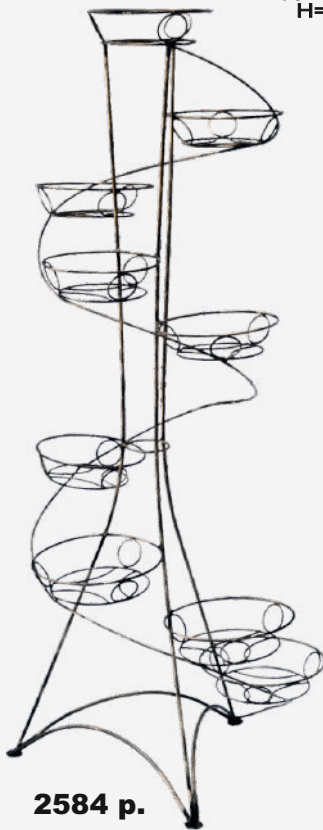

№ 1152
для 15-ти гор.
витая квадрат
H= 175 см

3988 р.

№ 1153
для 21-ти гор.
витая квадрат
H= 175 см

4591 р.

«ПРУЖИНА» пруток круглый

№ 1039
для 9-ти гор.
пруток круглый
H= 134 см

2584 р.

№ 1040
для 10-ти гор.
пруток круглый
H= 146 см

2788 р.

№ 1041
для 11-ти гор.
пруток круглый
H= 152 см

2985 р.

№ 1042
для 12-ти гор.
пруток круглый
H= 163 см

3278 р.

«ПРУЖИНА» витая квадрат

№ 1139
для 9-ти гор.
витая квадрат
H= 134 см

2845 р.