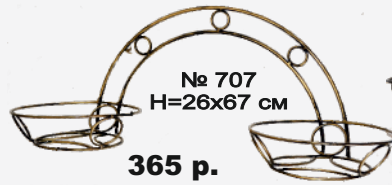

№ 081
H=26x60 см

1388 р.

№ 080
H=26x80 см

1575 р.

№ 064
L= 20x16 см

128 р.

ПОДСТАВКИ НАСТЕННЫЕ

Опоры для растений

№1466
Кустодержатель
H=150x60 см

1445 р.

№1464
Кустодержатель
H=150x42 см

1243 р.

№1463
Кустодержатель
H=100x35 см

985 р.

№1465
Кустодержатель
H=100x60 см

1298 р.