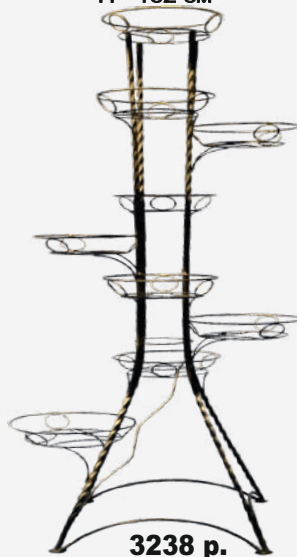

№ 1020
для 11-ти гор.
пруток круглый
H= 182 см

2688 р.

«ПИРАМИДА» витая квадрат

№ 1115
для 5-ти гор.
витая квадрат
H= 123 см

2187 р.

№ 1117
для 7-ти гор.
витая квадрат
H= 143 см

2587 р.

№ 1119
для 9-ти гор.
витая квадрат
H= 162 см

3238 р.

№ 1120
для 11-ти гор.
витая квадрат
H= 182 см

3592 р.

«ЭЛЕГИЯ» пруток круглый

№ 1024
для 5-ти гор.
пруток круглый
H= 137 см

1994 р.

№ 1026
для 7-ти гор.
пруток круглый
H= 146 см

2385 р.