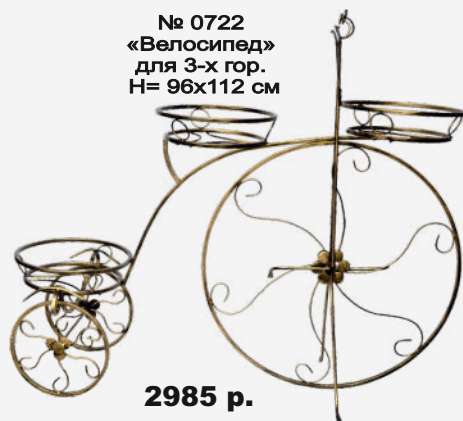

ПОДСТАВКИ САДОВЫЕ

3974 р.

3974 р.

2446 р.

2985 р.

2864 р.

2864 р.

1792 р.

2243 р.

1448 р.

1746 р.

1448 р.

745 р.

3345 р.

1783 р.

2253 р.