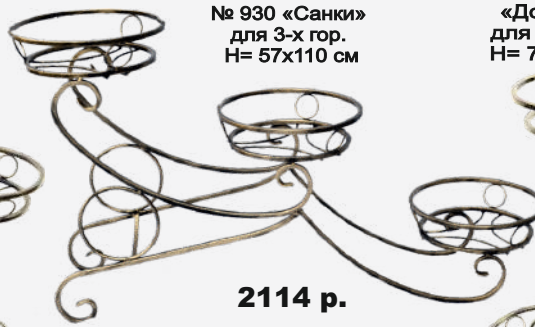

№ 0074
«Доллар»
для 3-х гор.
H= 77x61 см

№ 930 «Санки»
для 3-х гор.
H= 57x110 см