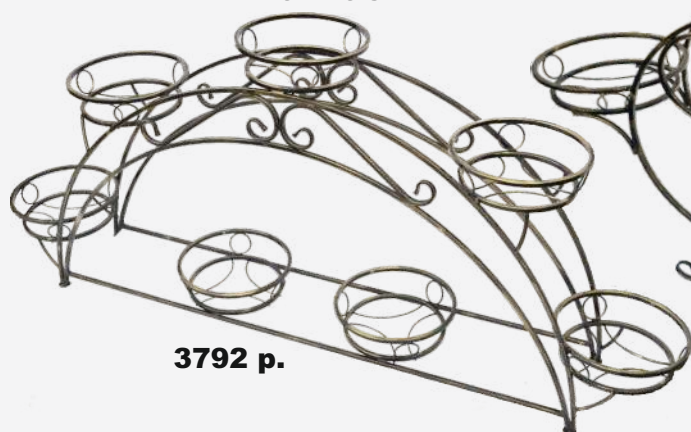

№ 0285
для 7-ми гор.
H=70x170 см