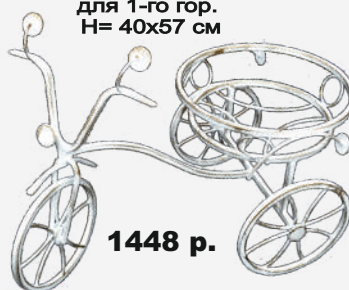

1792 р.

№ 0727
«Велосипед» для 4-х гор.
H=76x128 см

2243 р.

№ 0111
«Велосипед» для 1-го гор.
H= 40x57 см

1448 р.

№ 0114
«Мотороллер»
H=47x89 см

1746 р.

№ 0111
«Велосипед» для 1-го гор.
H= 40x57 см