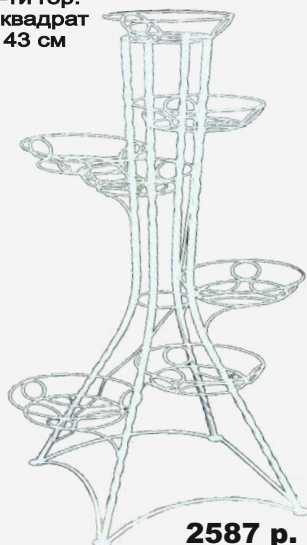

№ 1020
для 11-ти гор.
пруток круглый
H= 182 см

2688 р.

«ПИРАМИДА» витая квадрат

№ 1115
для 5-ти гор.
витая квадрат
H= 123 см

2187 р.

№ 1117
для 7-ти гор.
витая квадрат
H= 143 см

2587 р.

№ 1119
для 9-ти гор.
витая квадрат
H= 162 см